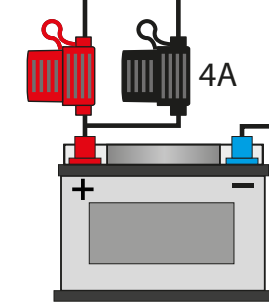

Interruptor de encendido

MAP sensor
Sensor de nivel del gas

Llave conmutadora

Electroválvula

Inyectores del gas

MAX 3A

MAX 15A/20A/25A

Serie TECH 3xx

15A/20A/25A

SERIE TECH 3xx - DIAGRAMA DE FLUJO DE SUMINISTRO DE ENERGÍA