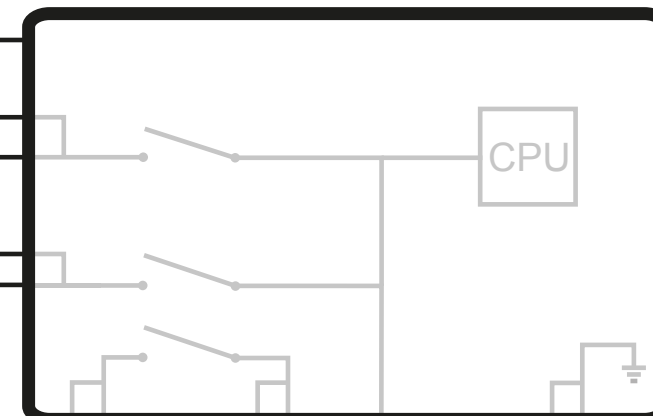

Interruptor de encendido

MAP sensor
Sensor de nivel del gas

Llave conmutadora

Electroválvula

Inyectores del gas

MAX 3A

MAX 15A/20A/25A

Serie TECH 3xx

15A/20A/25A

SERIE TECH 3xx - DIAGRAMA DE FLUJO DE SUMINISTRO DE ENERGÍA